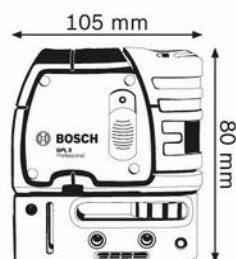

Symbole

Croquis coté