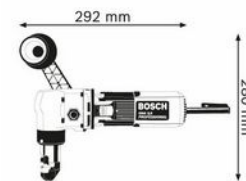

Croquis coté