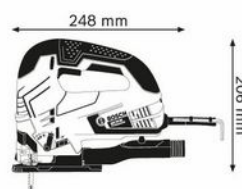

Type de produit

- ▶ Scie sauteuse

Caractéristiques techniques

Puissance de prise de courant nominale	650 W
Nombre de courses à vide	500 – 3.100 min-1
Poids	2,6 kg
Longueur de câble	2,5 m
Hauteur de course	26 mm

Profondeur de coupe

Capacité de coupe dans le bois	90 mm
Profondeur de coupe dans l'aluminium	20 mm
Profondeur de coupe dans l'acier non allié	10 mm

Information sur les bruits/vibrations

Produits numériques associés

Image produit

Symbole

Croquis coté

Figure d'application

GST 90 BE

Information sur les bruits/vibrations

Niveau de bruit	Le niveau sonore pondéré A de l'outil électroportatif est typiquement de : niveau de pression acoustique 84 dB (A) ; niveau de puissance acoustique 95 dB (A). Incertitude K = 1,5 dB.
-----------------	--