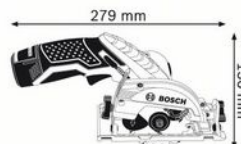

Avantages de l'utilisateur

- ▶ Le plus compact de sa catégorie pour une maniabilité parfaite et de multiples applications pour le bois
- ▶ Ergonomie excellente : poignée fine et faible poids (1,4 kg seulement) pour un confort de travail maximal
- ▶ Témoin de niveau de charge pratique : indique à tout moment les réserves d'énergie restantes

Type de produit

- ▶ Scie circulaire sans fil

Détails techniques

Régime à vide	1400 min-1
Ø de la lame de scie	85 mm
Diamètre de la lame de scie	15 mm
Capacité de la batterie	2 Ah
Poids avec la batterie	1,4 kg
Tension de la batterie	10,8 V

Profondeur de coupe

Profondeur de coupe à 90°	26,5 mm
Profondeur de coupe à 45°	17 mm

Information sur les bruits/vibrations

Produits numériques associés

Image produit

Symbole

Croquis coté

Figure d'application

GKS 10,8 V-LI

Information sur les bruits/vibrations

Niveau de bruit	Le niveau sonore pondéré A de l'outil électroportatif est typiquement de : niveau de pression acoustique 90 dB (A) ; niveau de puissance acoustique 101 dB (A). Incertitude K = 3 dB.
-----------------	---