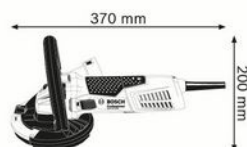

GBR 15 CAG

Description

Ligne de produits

- Artisanat/Industrie

Titre

- Ponceuse à béton GBR 15 CAG

Positionnement

- Les ponceuses à béton performantes dans tous les domaines

Avantages de l'utilisateur

- Moteur puissant de 1 500 W pour une progression de travail rapide quelle que soit la charge
- Ponçage près des bords : le capot de protection mobile permet de poncer directement jusqu'au bord des sols, murs et plafonds
- Système d'aspiration des poussières Click & Clean pour un travail quasiment sans poussière ; avec en plus un système de fixation par clic compatible avec tous les nouveaux aspirateurs Bosch de classe M

Autres avantages

- Grande longévité grâce à un système d'étanchéité spécial protégeant l'engrenage et le moteur contre la poussière de béton abrasive
- Bonne prise en main grâce au carter compact et à la surface softgrip
- Grand bouton de blocage de broche pour un changement de meule assiette diamantée simple et rapide

Type de produit

- Ponceuse à béton

Caractéristiques techniques

Puissance de prise de courant nominale	1500 W
Régime à vide	9.300 min-1
Filetage de la broche	M 14
Poignée principale	Etrier
Meule assiette, Ø	125 mm
Poids	2,6 kg

Information sur les bruits/vibrations

Niveau de bruit

Le niveau sonore pondéré A de l'outil électroportatif est typiquement de : niveau de pression acoustique 92 dB (A) ; niveau de puissance acoustique 103 dB (A). Incertitude K = 3 dB.

Fonctions

Produits numériques associés

Image produit

Symbole

Croquis coté

Figure d'application