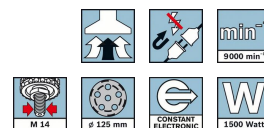

Symbole

Croquis coté