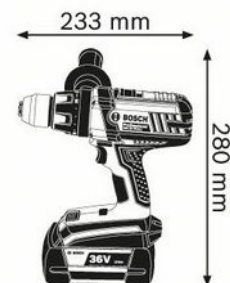

Croquis coté