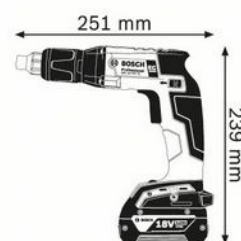

Croquis coté