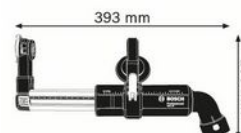

Type de produit

- ▶ Accessoires divers

Caractéristiques techniques

Compatible avec	tous les perforateurs SDS-plus Bosch de 2 et 3 kg avec collet de broche de 50 mm
Pour	GBH 2-20 D ; GBH 2-24 D/DF ; GBH 2400 ; GBH 2600 ; GBH 2-26 RE/DRE/DFR ; GBH 2-28 DV/DFV ; GBH 3-28 DRE/DFR ; GBH 18 V-EC ; GBH 36 V-LI/VF-LI
Diamètre de perçage	max. 16 mm; avec couronne-trépan max. 82 mm
Profondeur de perçage maximale	120 mm
Poids	520 g
Poids adaptateur pour couronne-trépan	115 g

Fonctions

Produits numériques associés

Image produit

Symbole

Croquis coté

Figure d'application

GDE 16 Plus

Fonctions

- Convient pour les droitiers et les gauchers

CSO Selection

Order No. 1	1 600 A00 15Z
EAN-Code	3165140733977
Numéro Baretool	1 600 A00 1FV

21.01.2015 13:37:04

RBFR - Frankreich - French