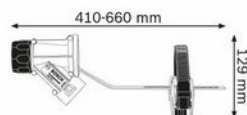

Fonctions

- ▶ Convient pour les droitiers et les gauchers

CSO Selection

Order No. 1	1 600 A00 1G9
EAN-Code	3165140760638
Scope Of Supply	Carton (L-BOXX-ready)

Produits numériques associés

Image produit

Symbole

Croquis coté

Figure d'application

21.01.2015 13:37:02

RBFR - Frankreich - French