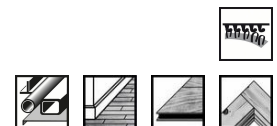

Nom du produit

best Wood