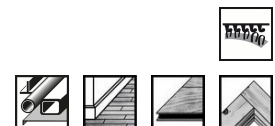

Nom du produit

best Wood