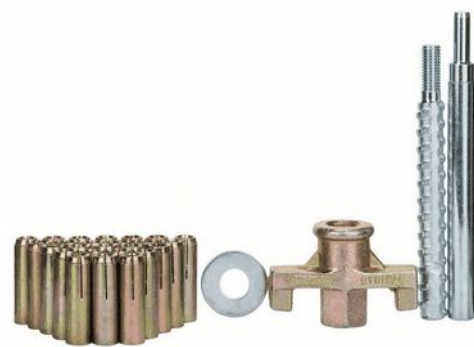

## Set de fixation 27 pièces béton

#### Texte produit, accessoires gris

- ▶ Set de fixation 27 pièces
- ▶ Version spéciale pour béton et roche dure

### Détails

Diamètre mm	15
-------------	----

#### Image du produit, non emballé