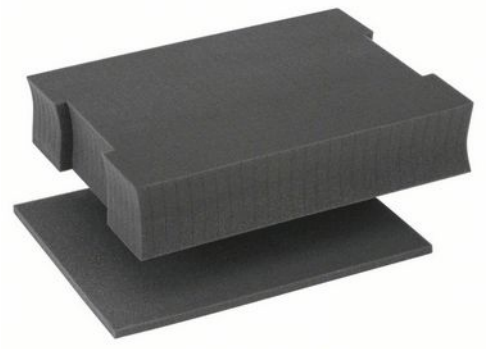

Garniture mousse prédécoupée pour L-BOXX 136

Description

Ligne de produits

- ▶ Accessoires PRO

Spécification

- ▶ 405 x 315 x 85 mm

Texte produit, accessoires gris

- ▶ Garniture mousse prédécoupée pour L-BOXX 136

Détails

| | |
|---------------|--------------------|
| Matériau | K |
| Largeur mm | 405 |
| Hauteur mm | 315 |
| Profondeur mm | 85 |
| Pour | Coffret L-BOXX 102 |

CSO Selection

| | |
|---------------------------------------|---------------|
| Order No. 1 | 2 608 438 036 |
| EAN-Code | 3165140620109 |
| Nombre de pièces par emballage | 1 |
| UC : unité de commande | 1 |

21.01.2015 11:13:18

RBFR - Frankreich - French

Produits numériques associés

Image du produit, non emballé

Image du produit, emballé