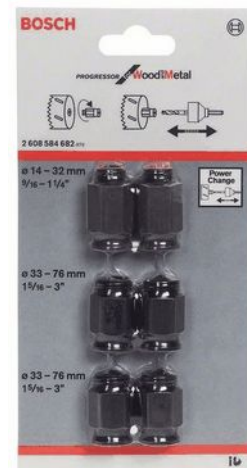

Image du produit, emballé