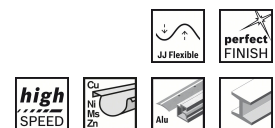

Feuille abrasive/disque abrasif J475

Description

Ligne produits

- Accessoires PRO

Spécification

- Gewebeschleifblatt, J475, 230x280 mm, K60

Texte produit, catalogue accessoires gris

- Pack de 1

Détails

Dimensions, mm	230x280
Grain	60
Modèle	J475
Convenance	pour le métal
Perforation	non perforé
Fixation	tendu
Type d'outil électroportatif	Ponçage à la main

CSO Selection

Order No. 1	2 608 608 C06
EAN-Code	3165140678391
Nombre de pièces par emballage	1
Unité de commande	50

Produits numériques associés

Image produit, pas emballé

Icônes

autres illustrations

21.01.2015 12:39:14

RBFR - Frankreich - French