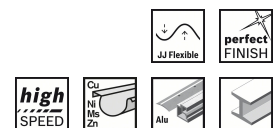

Feuille abrasive/disque abrasif J475

Description

Ligne produits

- Accessoires PRO

Spécification

- Gewebeschleifblatt, J475, 230x280 mm, K80

Texte produit, catalogue accessoires gris

- Pack de 1

Détails

Dimensions, mm	230x280
Grain	80
Modèle	J475
Convenance	pour le métal
Perforation	non perforé
Fixation	tendu
Type d'outil électroportatif	Ponçage à la main

CSO Selection

Order No. 1	2 608 608 C07
EAN-Code	3165140678407
Nombre de pièces par emballage	1
Unité de commande	50

Produits numériques associés

Image produit, pas emballé

Icônes

autres illustrations

21.01.2015 12:39:16

RBFR - Frankreich - French