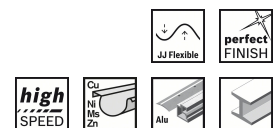

Feuille abrasive/disque abrasif J475

Description

Ligne produits

- Accessoires PRO

Spécification

- Gewebeschleifblatt, J475, 230x280 mm, K120

Texte produit, catalogue accessoires gris

- Pack de 1

Détails

Dimensions, mm	230x280
Grain	120
Modèle	J475
Convenance	pour le métal
Perforation	non perforé
Fixation	tendu
Type d'outil électroportatif	Ponçage à la main

CSO Selection

Order No. 1	2 608 608 C09
EAN-Code	3165140678421
Nombre de pièces par emballage	1
Unité de commande	50

Produits numériques associés

Image produit, pas emballé

Icônes

autres illustrations

21.01.2015 12:39:21

RBFR - Frankreich - French