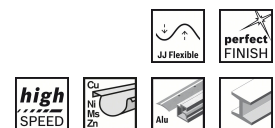

Feuille abrasive/disque abrasif J475

Description

Ligne produits

- Accessoires PRO

Spécification

- Gewebeschleifblatt, J475, 230x280 mm, K180

Texte produit, catalogue accessoires gris

- Pack de 1

Détails

Dimensions, mm	230x280
Grain	180
Modèle	J475
Convenance	pour le métal
Perforation	non perforé
Fixation	tendu
Type d'outil électroportatif	Ponçage à la main

CSO Selection

Order No. 1	2 608 608 C11
EAN-Code	3165140678445
Nombre de pièces par emballage	1
Unité de commande	50

Produits numériques associés

Image produit, pas emballé

Icônes

autres illustrations

21.01.2015 12:39:25

RBFR - Frankreich - French