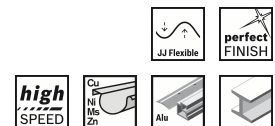

Feuille abrasive/disque abrasif J475

Description

Ligne produits

- Accessoires PRO

Spécification

- Gewebeschleifblatt, J475, 230x280 mm, K220

Texte produit, catalogue accessoires gris

- Pack de 1

Détails

Dimensions, mm	230x280
Grain	220
Modèle	J475
Convenance	pour le métal
Perforation	non perforé
Fixation	tendu
Type d'outil électroportatif	Ponçage à la main

CSO Selection

Order No. 1	2 608 608 C12
EAN-Code	3165140678452
Nombre de pièces par emballage	1
Unité de commande	50

Produits numériques associés

Image produit, pas emballé

Icônes

autres illustrations

21.01.2015 12:39:27

RBFR - Frankreich - French