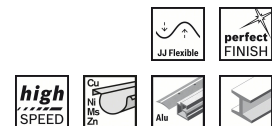

Feuille abrasive/disque abrasif J475

Description

Ligne produits

- Accessoires PRO

Spécification

- Gewebeschleifblatt, J475, 230x280 mm, K240

Texte produit, catalogue accessoires gris

- Pack de 1

Détails

Dimensions, mm	230x280
Grain	240
Modèle	J475
Convenance	pour le métal
Perforation	non perforé
Fixation	tendu
Type d'outil électroportatif	Ponçage à la main

CSO Selection

Order No. 1	2 608 608 C13
EAN-Code	3165140678469
Nombre de pièces par emballage	1
Unité de commande	50

Produits numériques associés

Image produit, pas emballé

Icônes

autres illustrations

21.01.2015 12:39:29

RBFR - Frankreich - French