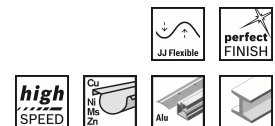

Feuille abrasive/disque abrasif J475

Description

Ligne produits

- Accessoires PRO

Spécification

- Gewebeschleifblatt, J475, 230x280 mm, K280

Texte produit, catalogue accessoires gris

- Pack de 1

Détails

Dimensions, mm	230x280
Grain	280
Modèle	J475
Convenance	pour le métal
Perforation	non perforé
Fixation	tendu
Type d'outil électroportatif	Ponçage à la main

CSO Selection

Order No. 1	2 608 608 C14
EAN-Code	3165140678476
Nombre de pièces par emballage	1
Unité de commande	50

Produits numériques associés

Image produit, pas emballé

Icônes

autres illustrations

21.01.2015 12:39:31

RBFR - Frankreich - French