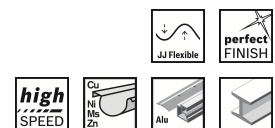

Feuille abrasive/disque abrasif J475

Description

Ligne produits

- Accessoires PRO

Spécification

- Gewebeschleifblatt, J475, 230x280 mm, K320

Texte produit, catalogue accessoires gris

- Pack de 1

Détails

Dimensions, mm	230x280
Grain	320
Modèle	J475
Convenance	pour le métal
Perforation	non perforé
Fixation	tendu
Type d'outil électroportatif	Ponçage à la main

CSO Selection

Order No. 1	2 608 608 C15
EAN-Code	3165140678483
Nombre de pièces par emballage	1
Unité de commande	50

Produits numériques associés

Image produit, pas emballé

Icônes

autres illustrations

21.01.2015 12:39:33

RBFR - Frankreich - French