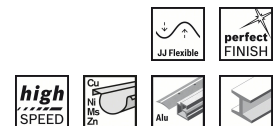

Feuille abrasive/disque abrasif J475

Description

Ligne produits

- Accessoires PRO

Spécification

- Gewebeschleifblatt, J475, 230x280 mm, K400

Texte produit, catalogue accessoires gris

- Pack de 1

Détails

Dimensions, mm	230x280
Grain	400
Modèle	J475
Convenance	pour le métal
Perforation	non perforé
Fixation	tendu
Type d'outil électroportatif	Ponçage à la main

CSO Selection

Order No. 1	2 608 608 C16
EAN-Code	3165140678490
Nombre de pièces par emballage	1
Unité de commande	50

Produits numériques associés

Image produit, pas emballé

Icônes

autres illustrations

21.01.2015 12:39:35

RBFR - Frankreich - French