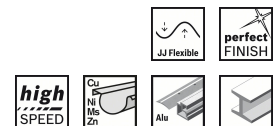

Rouleau abrasif tissu J475

Description

Ligne produits

- Accessoires PRO

Spécification

- 25 mm x 50 m, 180

Détails

Largeur de rouleau, mm	25
Longueur de rouleau, m	50
Grain	180
Type	J475

CSO Selection

Order No. 1	2 608 608 C23
EAN-Code	3165140678568
Nombre de pièces par emballage	1
Unité de commande	1

21.01.2015 12:39:51

RBFR - Frankreich - French

Produits numériques associés

Image produit, pas emballé

Icônes

autres illustrations