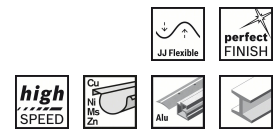

Rouleau abrasif tissu J475

Description

Ligne produits

- Accessoires PRO

Spécification

- 50 mm x 25 m, 150

Détails

Largeur de rouleau, mm	50
Longueur de rouleau, m	25
Grain	150
Type	J475

CSO Selection

Order No. 1	2 608 608 C58
EAN-Code	3165140678919
Nombre de pièces par emballage	1
Unité de commande	1

21.01.2015 12:54:14

RBFR - Frankreich - French

Produits numériques associés

Image produit, pas emballé

Icônes

autres illustrations