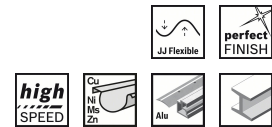

Rouleau abrasif tissu J475

Description

Ligne produits

- Accessoires PRO

Spécification

- 50 mm x 50 m, 60

Détails

Largeur de rouleau, mm	50
Longueur de rouleau, m	50
Grain	60
Type	J475

CSO Selection

Order No. 1	2 608 608 C66
EAN-Code	3165140678995
Nombre de pièces par emballage	1
Unité de commande	1

21.01.2015 12:54:31

RBFR - Frankreich - French

Produits numériques associés

Image produit, pas emballé

Icônes

autres illustrations