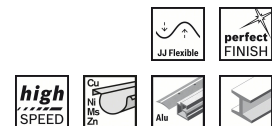

Rouleau abrasif tissu J475

Description

Ligne produits

- Accessoires PRO

Spécification

- 50 mm x 50 m, 100

Détails

Largeur de rouleau, mm	50
Longueur de rouleau, m	50
Grain	100
Type	J475

CSO Selection

Order No. 1	2 608 608 C68
EAN-Code	3165140679015
Nombre de pièces par emballage	1
Unité de commande	1

21.01.2015 12:54:36

RBFR - Frankreich - French

Produits numériques associés

Image produit, pas emballé

Icônes

autres illustrations