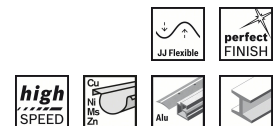

Rouleau abrasif tissu J475

Description

Ligne produits

- Accessoires PRO

Spécification

- 50 mm x 50 m, 150

Détails

Largeur de rouleau, mm	50
Longueur de rouleau, m	50
Grain	150
Type	J475

CSO Selection

Order No. 1	2 608 608 C70
EAN-Code	3165140679039
Nombre de pièces par emballage	1
Unité de commande	1

21.01.2015 12:54:40

RBFR - Frankreich - French

Produits numériques associés

Image produit, pas emballé

Icônes

autres illustrations