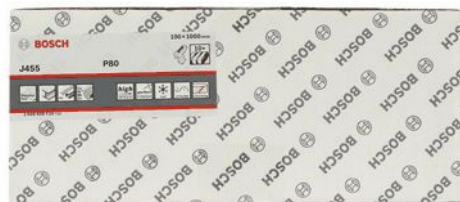

Bande abrasive J455

Description

Ligne produits

- Accessoires PRO

Spécification

- 100 x 1000 mm, 80

Détails

Dimension de la bande, largeur mm	100
Dimension de la bande, longueur mm	1000
Grain	80
Type	J455
Type d'outil	Ponceuse à bande combinée

CSO Selection

Order No. 1	2 608 608 F26
EAN-Code	3165140681643
Nombre de pièces par emballage	1
Unité de commande	10

21.01.2015 12:52:52

RBFR - Frankreich - French

Produits numériques associés

Image produit, pas emballé

Image du produit, emballé

Icônes

autres illustrations