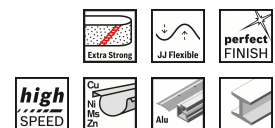

Bande abrasive J445

Description

Ligne produits

- Accessoires PRO

Spécification

- 50 x 1000 mm, 220

Texte produit, catalogue accessoires gris

- Support très flexible idéal pour le ponçage de contours

Détails

Dimension de la bande, largeur mm	50
Dimension de la bande, longueur mm	1000
Grain	220
Type	J445
Type d'outil	Ponçeuse à bande combinée

CSO Selection

Order No. 1	2 608 608 F72
EAN-Code	3165140682107
Nombre de pièces par emballage	1
Unité de commande	10

21.01.2015 11:51:12

RBFR - Frankreich - French

Produits numériques associés

Image produit, pas emballé

Icônes

autres illustrations