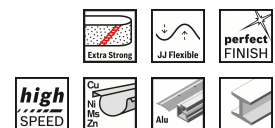

Bande abrasive J445

Description

Ligne produits

- Accessoires PRO

Spécification

- 50 x 1000 mm, 240

Texte produit, catalogue accessoires gris

- Support très flexible idéal pour le ponçage de contours

Détails

Dimension de la bande, largeur mm	50
Dimension de la bande, longueur mm	1000
Grain	240
Type	J445
Type d'outil	Ponçeuse à bande combinée

CSO Selection

Order No. 1	2 608 608 F73
EAN-Code	3165140682114
Nombre de pièces par emballage	1
Unité de commande	10

21.01.2015 11:51:15

RBFR - Frankreich - French

Produits numériques associés

Image produit, pas emballé

Icônes

autres illustrations