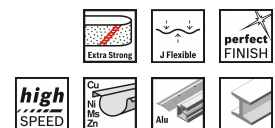

Bande abrasive J445

Description

Ligne produits

- Accessoires PRO

Spécification

- 50 x 2000 mm, 100

Texte produit, catalogue accessoires gris

- Support flexible idéal pour le ponçage de contours

Détails

Dimension de la bande, largeur mm	50
Dimension de la bande, longueur mm	2000
Grain	100
Type	J445
Type d'outil	Ponçeuse à bande combinée

CSO Selection

Order No. 1	2 608 608 F79
EAN-Code	3165140682176
Nombre de pièces par emballage	1
Unité de commande	10

21.01.2015 11:51:31

RBFR - Frankreich - French

Produits numériques associés

Image produit, pas emballé

Icônes

autres illustrations