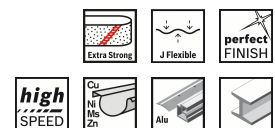

Bande abrasive J445

Description

Ligne produits

- Accessoires PRO

Spécification

- 50 x 2000 mm, 120

Texte produit, catalogue accessoires gris

- Support flexible idéal pour le ponçage de contours

Détails

Dimension de la bande, largeur mm	50
Dimension de la bande, longueur mm	2000
Grain	120
Type	J445
Type d'outil	Ponçeuse à bande combinée

CSO Selection

Order No. 1	2 608 608 F80
EAN-Code	3165140682183
Nombre de pièces par emballage	1
Unité de commande	10

21.01.2015 11:51:33

RBFR - Frankreich - French

Produits numériques associés

Image produit, pas emballé

Icônes

autres illustrations