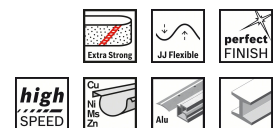

Bande abrasive J445

Description

Ligne produits

- Accessoires PRO

Spécification

- 50 x 2000 mm, 240

Texte produit, catalogue accessoires gris

- Support très flexible idéal pour le ponçage de contours

Détails

Dimension de la bande, largeur mm	50
Dimension de la bande, longueur mm	2000
Grain	240
Type	J445
Type d'outil	Ponçeuse à bande combinée

CSO Selection

Order No. 1	2 608 608 F82
EAN-Code	3165140682206
Nombre de pièces par emballage	1
Unité de commande	10

21.01.2015 11:51:38

RBFR - Frankreich - French

Produits numériques associés

Image produit, pas emballé

Icônes

autres illustrations