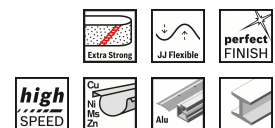

Bande abrasive J445

Description

Ligne produits

- Accessoires PRO

Spécification

- 50 x 2000 mm, 320

Texte produit, catalogue accessoires gris

- Support très flexible idéal pour le ponçage de contours

Détails

Dimension de la bande, largeur mm	50
Dimension de la bande, longueur mm	2000
Grain	320
Type	J445
Type d'outil	Ponçeuse à bande combinée

CSO Selection

Order No. 1	2 608 608 F84
EAN-Code	3165140682220
Nombre de pièces par emballage	1
Unité de commande	10

21.01.2015 11:51:43

RBFR - Frankreich - French

Produits numériques associés

Image produit, pas emballé

Icônes

autres illustrations