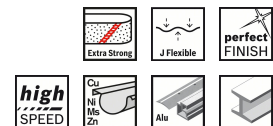

Bande abrasive J445

Description

Ligne produits

- Accessoires PRO

Spécification

- 75 x 2000 mm, 120

Texte produit, catalogue accessoires gris

- Support flexible idéal pour le ponçage de contours

Détails

Dimension de la bande, largeur mm	75
Dimension de la bande, longueur mm	2000
Grain	120
Type	J445
Type d'outil	Ponçeuse à bande combinée

CSO Selection

Order No. 1	2 608 608 F98
EAN-Code	3165140682367
Nombre de pièces par emballage	1
Unité de commande	10

21.01.2015 11:52:16

RBFR - Frankreich - French

Produits numériques associés

Image produit, pas emballé

Icônes

autres illustrations