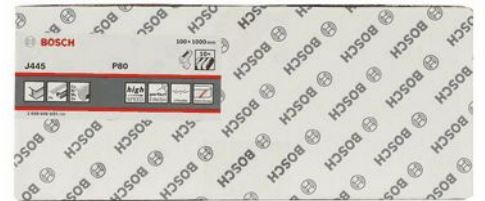

Icônes

autres illustrations