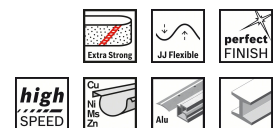

Détails

Dimension de la bande, largeur mm	100
Dimension de la bande, longueur mm	1000
Grain	240
Type	J445
Type d'outil	Ponçeuse à bande combinée

CSO Selection

Order No. 1	2 608 608 G09
EAN-Code	3165140682473
Nombre de pièces par emballage	1
Unité de commande	10

21.01.2015 11:53:16

RBFR - Frankreich - French

Produits numériques associés

Image produit, pas emballé

Image du produit, emballé

Icônes

autres illustrations