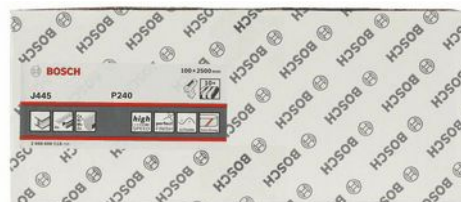

Icônes

autres illustrations