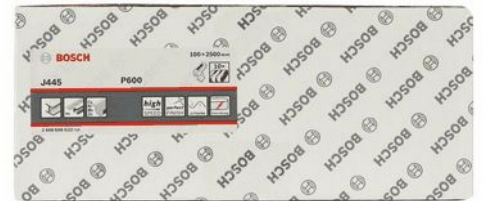

Icônes

autres illustrations