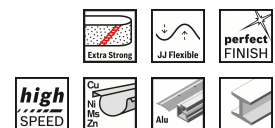

Bande abrasive J445

Description

Ligne produits

- Accessoires PRO

Spécification

- 120 x 3500 mm, 240

Texte produit, catalogue accessoires gris

- Support très flexible idéal pour le ponçage de contours

Détails

Dimension de la bande, largeur mm	120
Dimension de la bande, longueur mm	3500
Grain	240
Type	J445
Type d'outil	Ponceuse à bande combinée

CSO Selection

Order No. 1	2 608 608 G23
EAN-Code	3165140682619
Nombre de pièces par emballage	1
Unité de commande	10

21.01.2015 13:21:51

RBFR - Frankreich - French

Produits numériques associés

Image produit, pas emballé

Icônes

autres illustrations