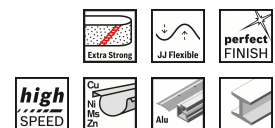

Bande abrasive J445

Description

Ligne produits

- Accessoires PRO

Spécification

- 120 x 3500 mm, 320

Texte produit, catalogue accessoires gris

- Support très flexible idéal pour le ponçage de contours

Détails

Dimension de la bande, largeur mm	120
Dimension de la bande, longueur mm	3500
Grain	320
Type	J445
Type d'outil	Ponceuse à bande combinée

CSO Selection

Order No. 1	2 608 608 G25
EAN-Code	3165140682633
Nombre de pièces par emballage	1
Unité de commande	10

21.01.2015 13:21:56

RBFR - Frankreich - French

Produits numériques associés

Image produit, pas emballé

Icônes

autres illustrations