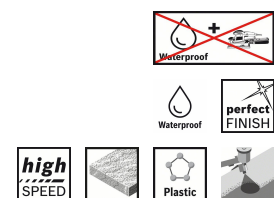

Feuille abrasive/disque abrasif C355

Description

Ligne produits

- Accessoires PRO

Spécification

- 230 x 280 mm, 80

Texte produit, catalogue accessoires gris

- Pack de 1

Détails

Dimensions, mm	230x280
Grain	80
Modèle	C355
Convenance	pour vernis, plastique, pierre
Perforation	non perforé
Fixation	tendu
Type d'outil électroportatif	Ponçage à la main

CSO Selection

Order No. 1	2 608 608 H61
EAN-Code	3165140685405
Nombre de pièces par emballage	1
Unité de commande	50

Produits numériques associés

Image produit, pas emballé

Icônes

autres illustrations

21.01.2015 13:13:30

RBFR - Frankreich - French