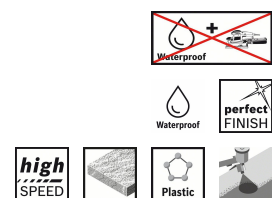

Feuille abrasive/disque abrasif C355

Description

Ligne produits

- Accessoires PRO

Spécification

- 230 x 280 mm, 180

Texte produit, catalogue accessoires gris

- Pack de 1

Détails

Dimensions, mm	230x280
Grain	180
Modèle	C355
Convenance	pour vernis, plastique, pierre
Perforation	non perforé
Fixation	tendu
Type d'outil électroportatif	Ponçage à la main

CSO Selection

Order No. 1	2 608 608 H64
EAN-Code	3165140685436
Nombre de pièces par emballage	1
Unité de commande	50

Produits numériques associés

Image produit, pas emballé

Icônes

autres illustrations

21.01.2015 13:13:36

RBFR - Frankreich - French