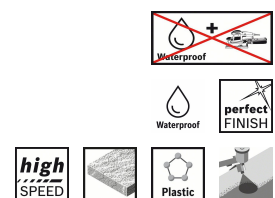

Feuille abrasive/disque abrasif C355

Description

Ligne produits

- Accessoires PRO

Spécification

- 230 x 280 mm, 320

Texte produit, catalogue accessoires gris

- Pack de 1

Détails

Dimensions, mm	230x280
Grain	320
Modèle	C355
Convenance	pour vernis, plastique, pierre
Perforation	non perforé
Fixation	tendu
Type d'outil électroportatif	Ponçage à la main

CSO Selection

Order No. 1	2 608 608 H66
EAN-Code	3165140685450
Nombre de pièces par emballage	1
Unité de commande	50

Produits numériques associés

Image produit, pas emballé

Icônes

autres illustrations

21.01.2015 13:13:41

RBFR - Frankreich - French