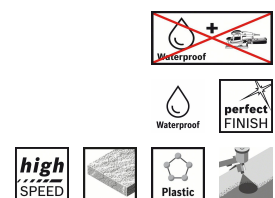

Feuille abrasive/disque abrasif C355

Description

Ligne produits

- Accessoires PRO

Spécification

- 230 x 280 mm, 1200

Texte produit, catalogue accessoires gris

- Pack de 1

Détails

Dimensions, mm	230x280
Grain	1200
Modèle	C355
Convenance	pour vernis, plastique, pierre
Perforation	non perforé
Fixation	tendu
Type d'outil électroportatif	Ponçage à la main

CSO Selection

Order No. 1	2 608 608 H69
EAN-Code	3165140685481
Nombre de pièces par emballage	1
Unité de commande	50

Produits numériques associés

Image produit, pas emballé

Icônes

autres illustrations

21.01.2015 13:13:48

RBFR - Frankreich - French