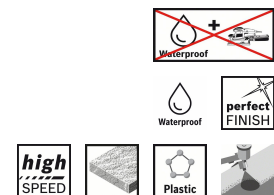

Rouleau abrasif papier C355 - résistant à l'eau

Description

Ligne produits

- Accessoires PRO

Spécification

- 93 mm x 50 m, 80

Détails

Largeur de rouleau, mm	93
Longueur de rouleau, m	50
Grain	80
Type	C355

CSO Selection

Order No. 1	2 608 608 H70
EAN-Code	3165140685498
Nombre de pièces par emballage	1
Unité de commande	1

21.01.2015 13:13:51

RBFR - Frankreich - French

Produits numériques associés

Image produit, pas emballé

Icônes

autres illustrations