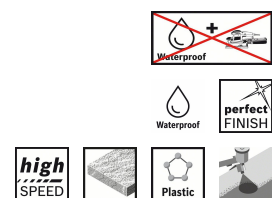

Rouleau abrasif papier C355 - résistant à l'eau

Description

Ligne produits

- Accessoires PRO

Spécification

- 93 mm x 50 m, 100

Détails

Largeur de rouleau, mm	93
Longueur de rouleau, m	50
Grain	100
Type	C355

CSO Selection

Order No. 1	2 608 608 H71
EAN-Code	3165140685504
Nombre de pièces par emballage	1
Unité de commande	1

21.01.2015 13:13:54

RBFR - Frankreich - French

Produits numériques associés

Image produit, pas emballé

Icônes

autres illustrations