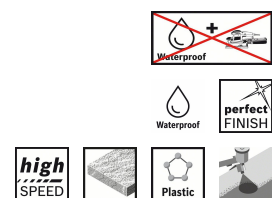

Rouleau abrasif papier C355 - résistant à l'eau

Description

Ligne produits

- Accessoires PRO

Spécification

- 93 mm x 50 m, 120

Détails

Largeur de rouleau, mm	93
Longueur de rouleau, m	50
Grain	120
Type	C355

CSO Selection

Order No. 1	2 608 608 H72
EAN-Code	3165140685511
Nombre de pièces par emballage	1
Unité de commande	1

21.01.2015 13:13:56

RBFR - Frankreich - French

Produits numériques associés

Image produit, pas emballé

Icônes

autres illustrations