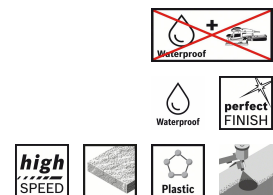

Rouleau abrasif papier C355 - résistant à l'eau

Description

Ligne produits

- Accessoires PRO

Spécification

- 93 mm x 50 m, 240

Détails

Largeur de rouleau, mm	93
Longueur de rouleau, m	50
Grain	240
Type	C355

CSO Selection

Order No. 1	2 608 608 H74
EAN-Code	3165140685535
Nombre de pièces par emballage	1
Unité de commande	1

21.01.2015 13:14:01

RBFR - Frankreich - French

Produits numériques associés

Image produit, pas emballé

Icônes

autres illustrations